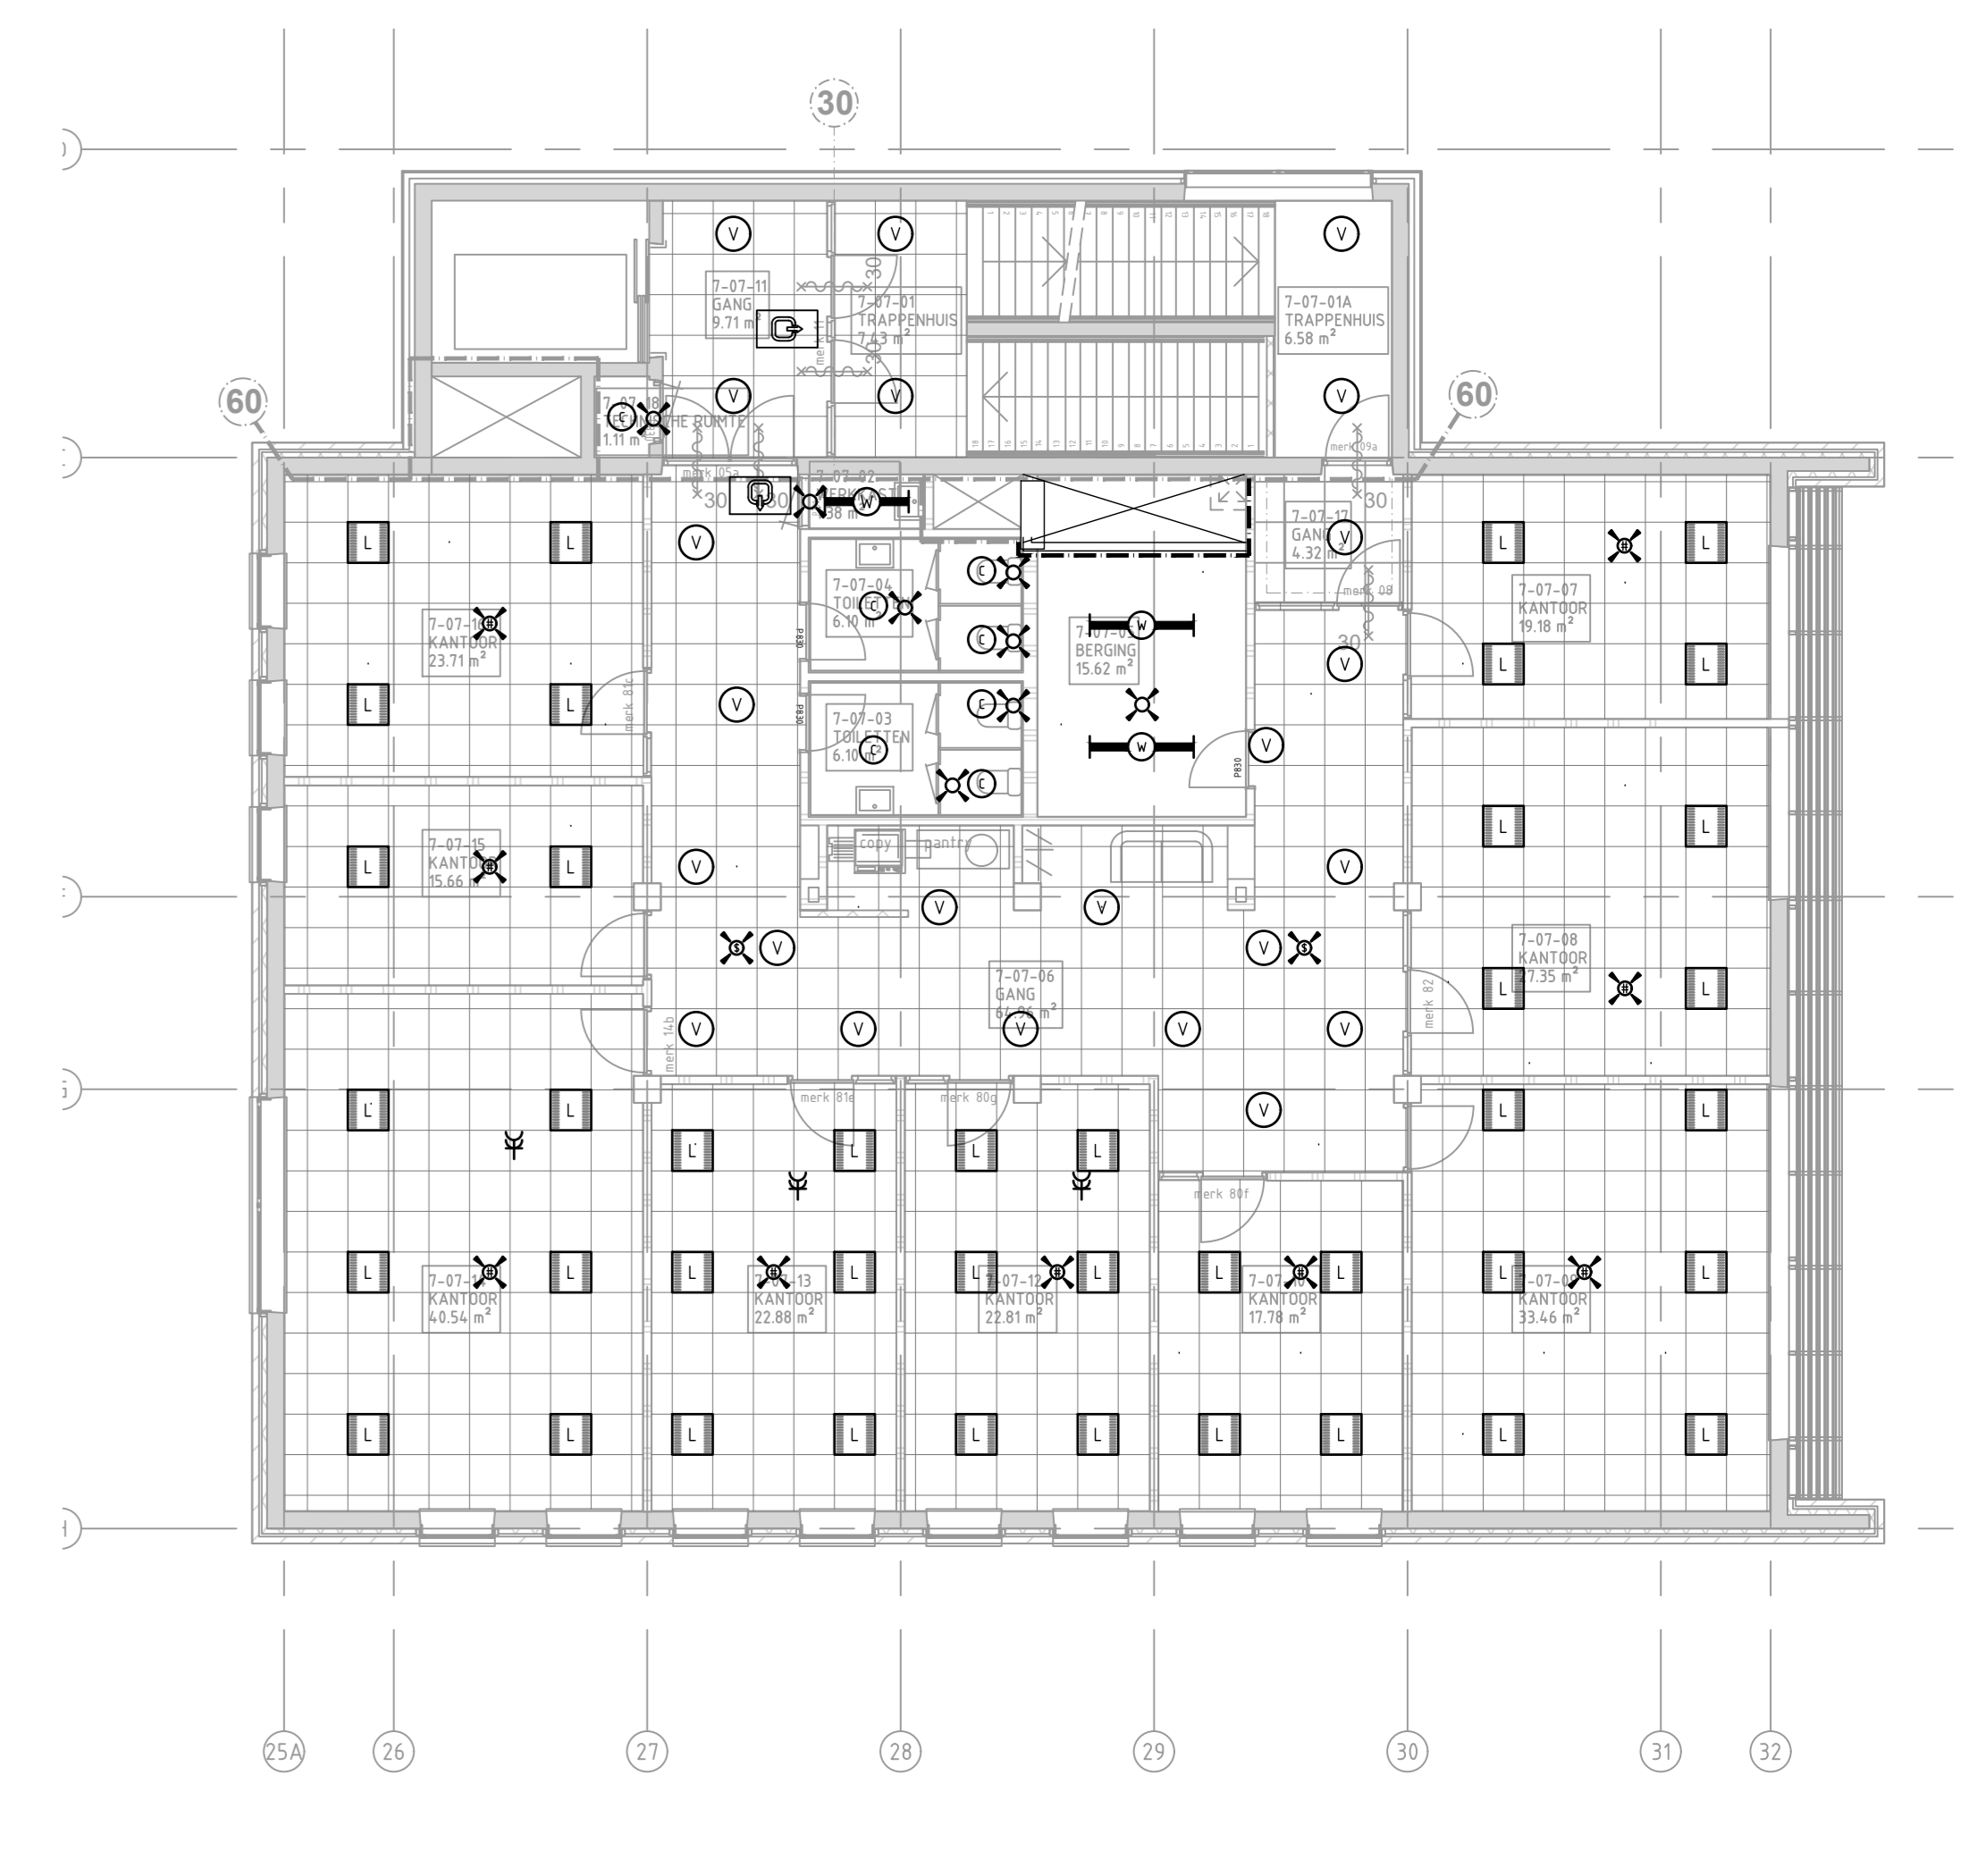

Verdieping 4

Verdieping 5

Verdieping 6

Verdieping 7

Verdieping 8

project DCTerra locatie Anne de Vries		Technisch Ontwerp	
opdrachtgever DCTerra		datum 21-9-24	
onderdeel Elektrotechnische installaties		schaal 1:100	
tekening Renovatie 4e - 8e verdieping		formaat A0	
ontwerp A		getekend LA	
ontwerp A		gewijzigd 5-12-24	
kenmerk 22.011		blad E4-8	
Dienstlocatie: 04 Postbus 528 3420 AM, Hazeer T 0852 - 466 700 F 0852 - 466 777 E info@nijboer-hage.nl www.nijboer-hage.nl		juni 05 - 02024 DC_A01_3_Installatieplan 11.1	