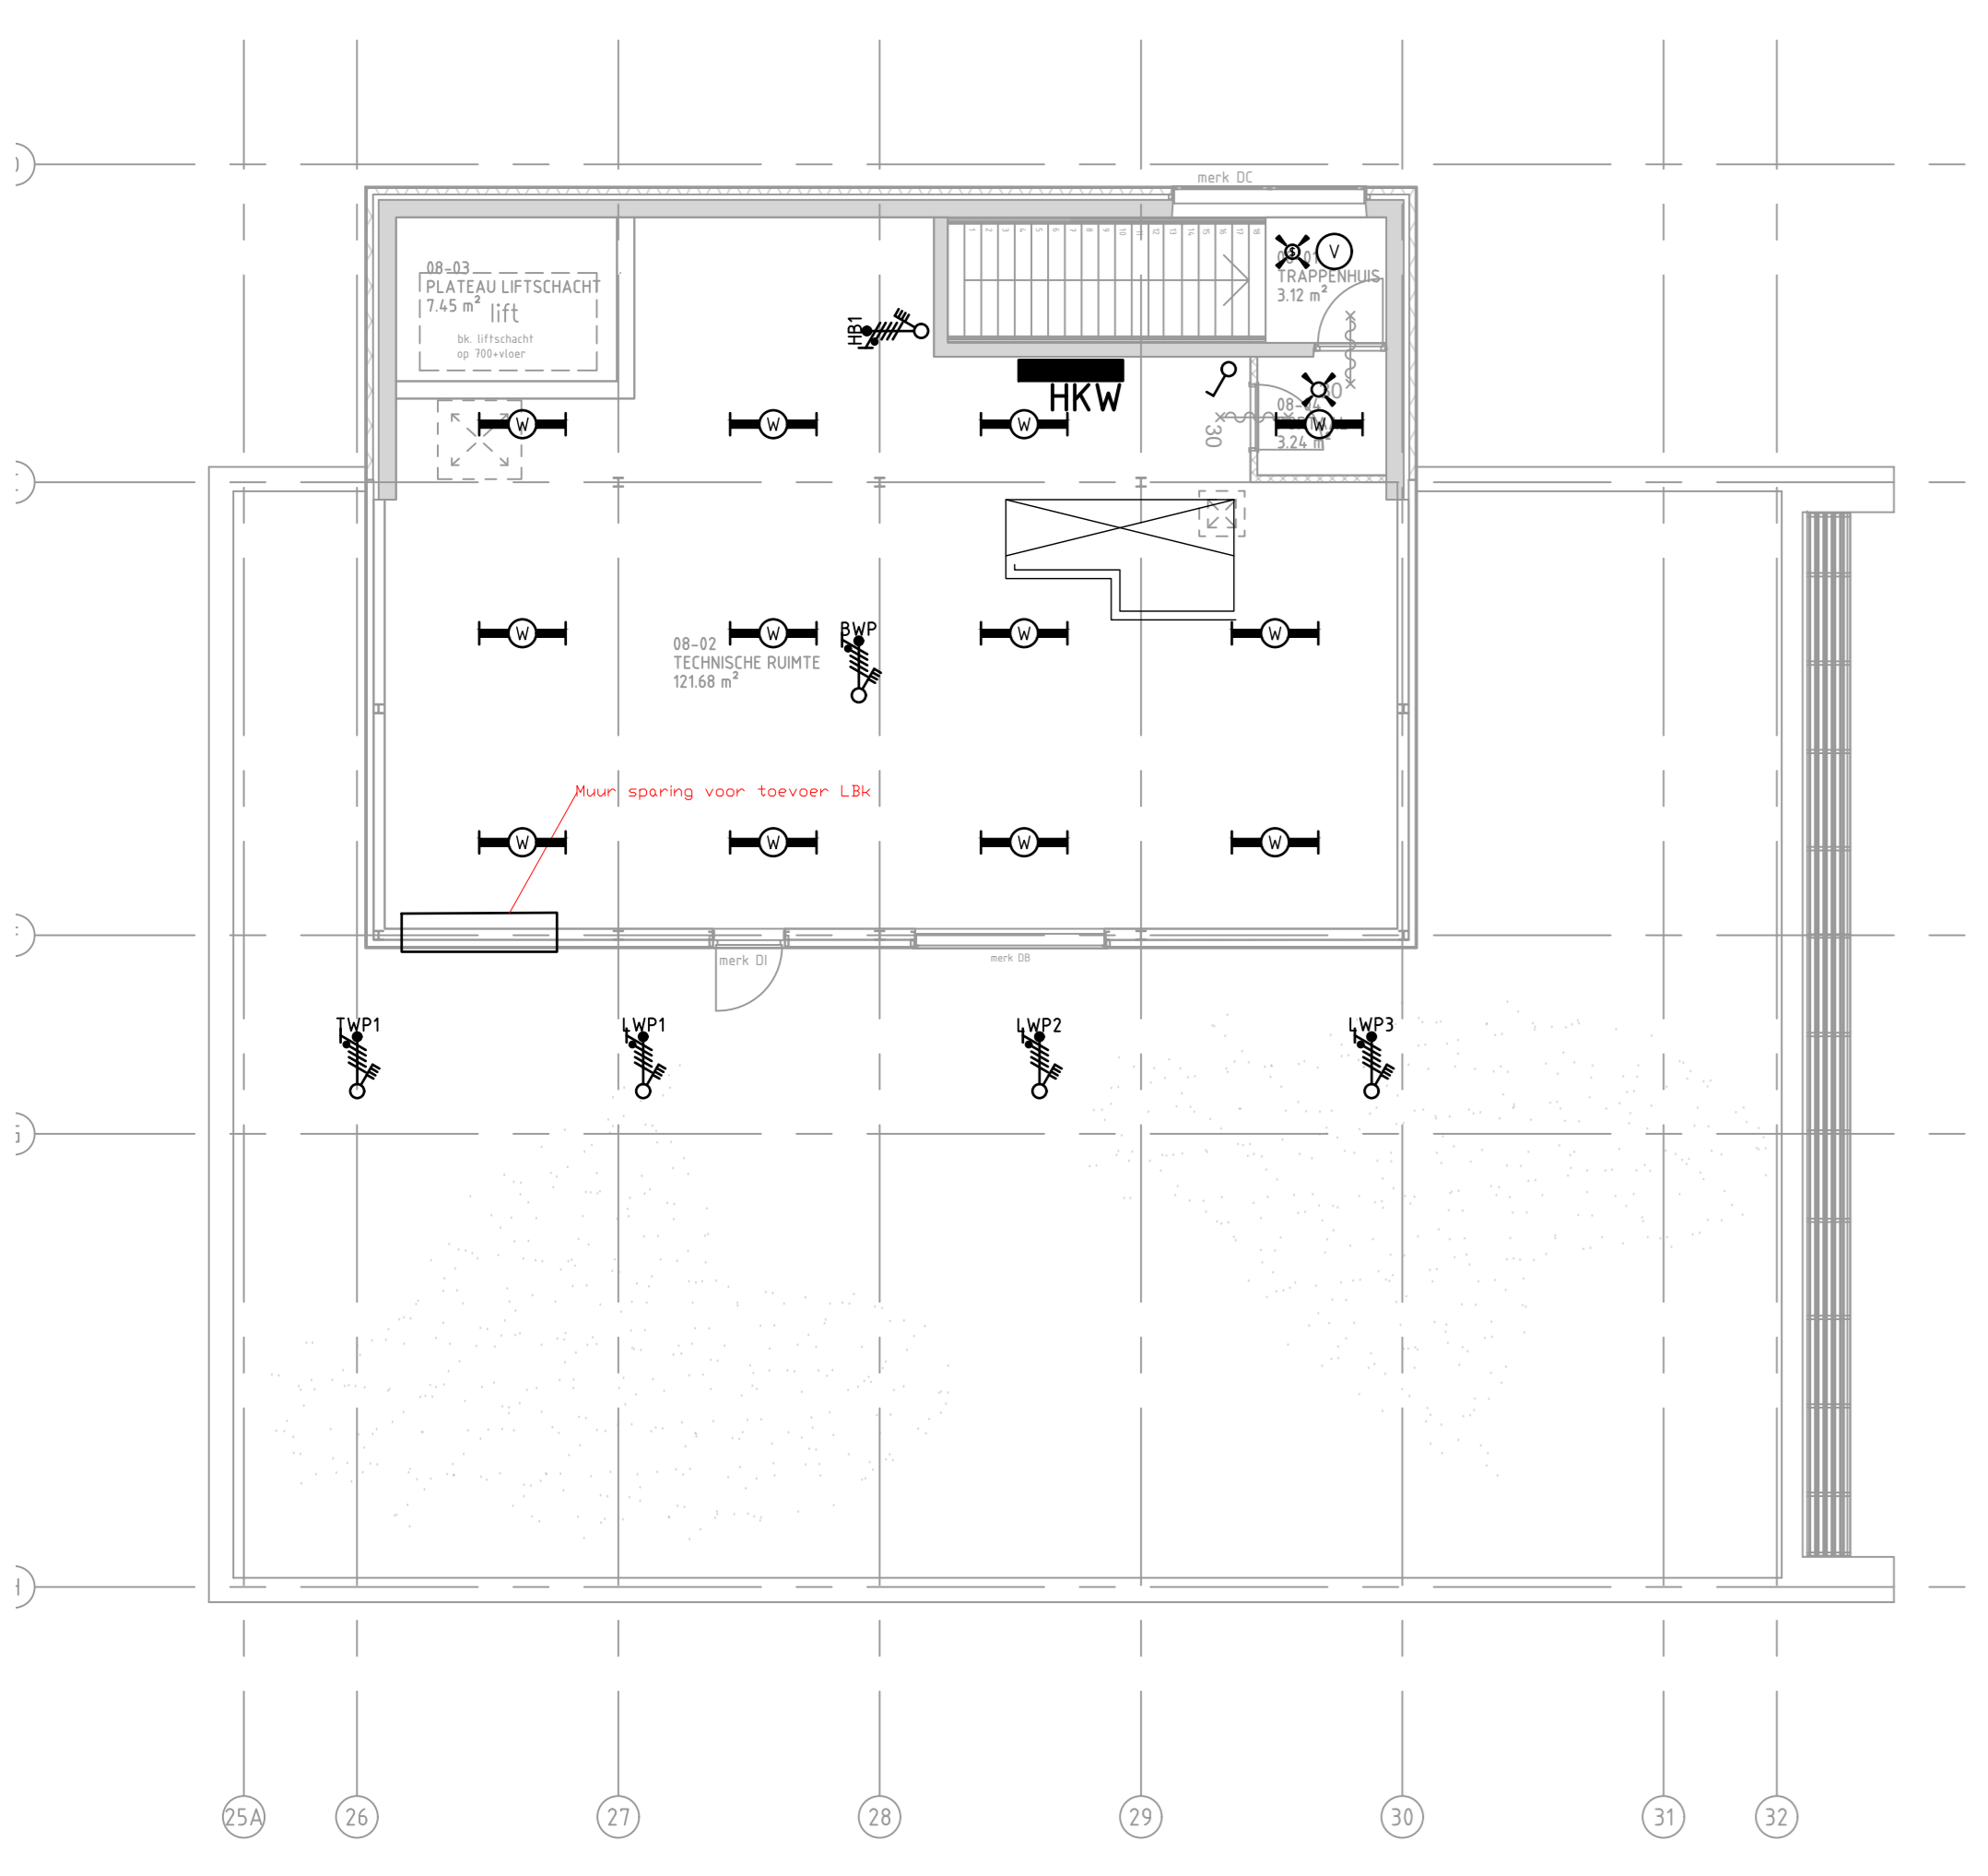

Verdieping 4

Verdieping 5

Verdieping 6

Verdieping 7

Verdieping 8

project DCTerra locatie Anne de Vries		Technisch Ontwerp	
opdrachtgever DCTerra		datum 21-9-24	
onderdeel Elektrotechnische installaties		schaal 1:100	
tekening Renovatie 4e - 8e verdieping		formaat A0	
ontwerp A		getekend LA	
ontwerp A		gewijzigd 5-12-24	
kenmerk 22.011		blad E4-8	
Dienstlocatie: 04 Postbus 528 3420 AM, Hazeer T 0852 - 466 700 F 0852 - 466 777 E info@nijboer-hage.nl www.nijboer-hage.nl		juni 05 - 02024 DC_A01_3_Installatieplan 11.1	