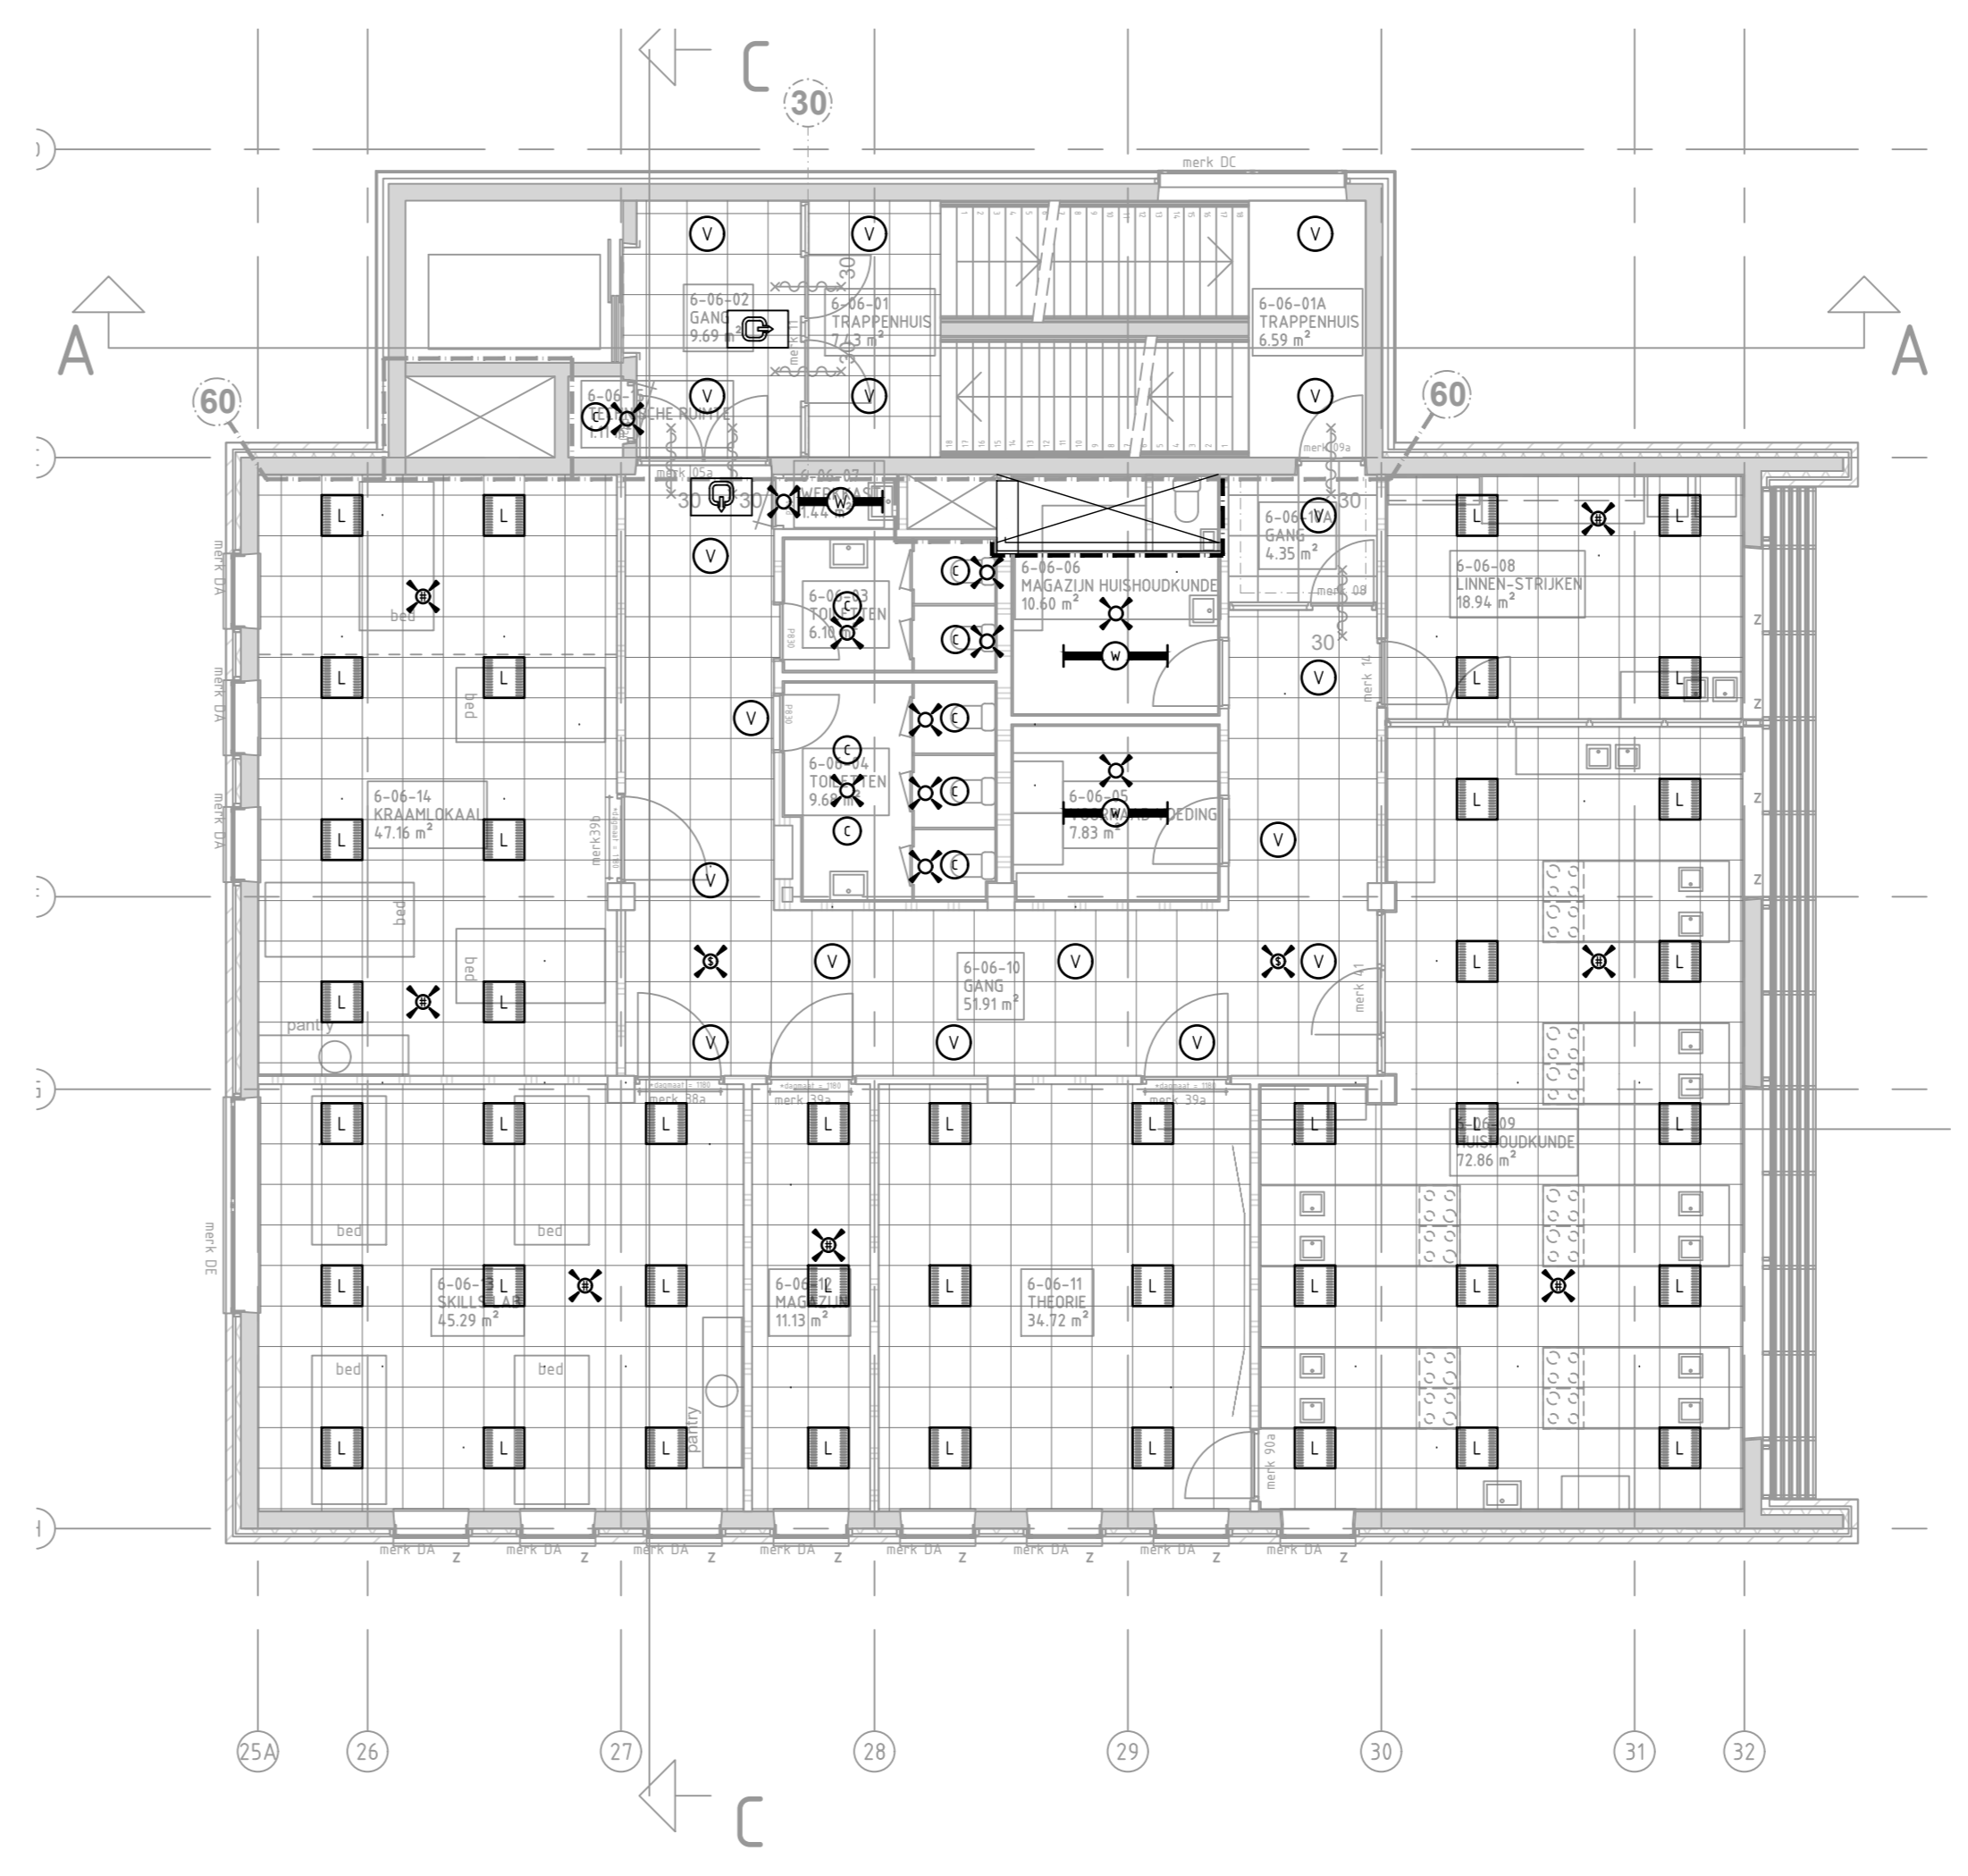

Verdieping 4

Verdieping 5

Verdieping 6

Verdieping 7

Verdieping 8

project DCTerra locatie Anne de Vries		Technisch Ontwerp	
opdrachtgever DCTerra		datum 21-9-24	
onderdeel Elektrotechnische installaties		schaal 1:100	
tekening Renovatie 4e - 8e verdieping		formaat A0	
ontwerp A		getekend LA	
ontwerp A		gewijzigd 5-12-24	
kenmerk 22.011		blad E4-8	
Dienstlocatie: 04 Postbus 528 3420 AM, Hazeer T 0852 - 466 700 F 0852 - 466 777 E info@nijboer-hage.nl www.nijboer-hage.nl		juni 05 - 02024 DC_A01_3_Installatieplan 11.1	