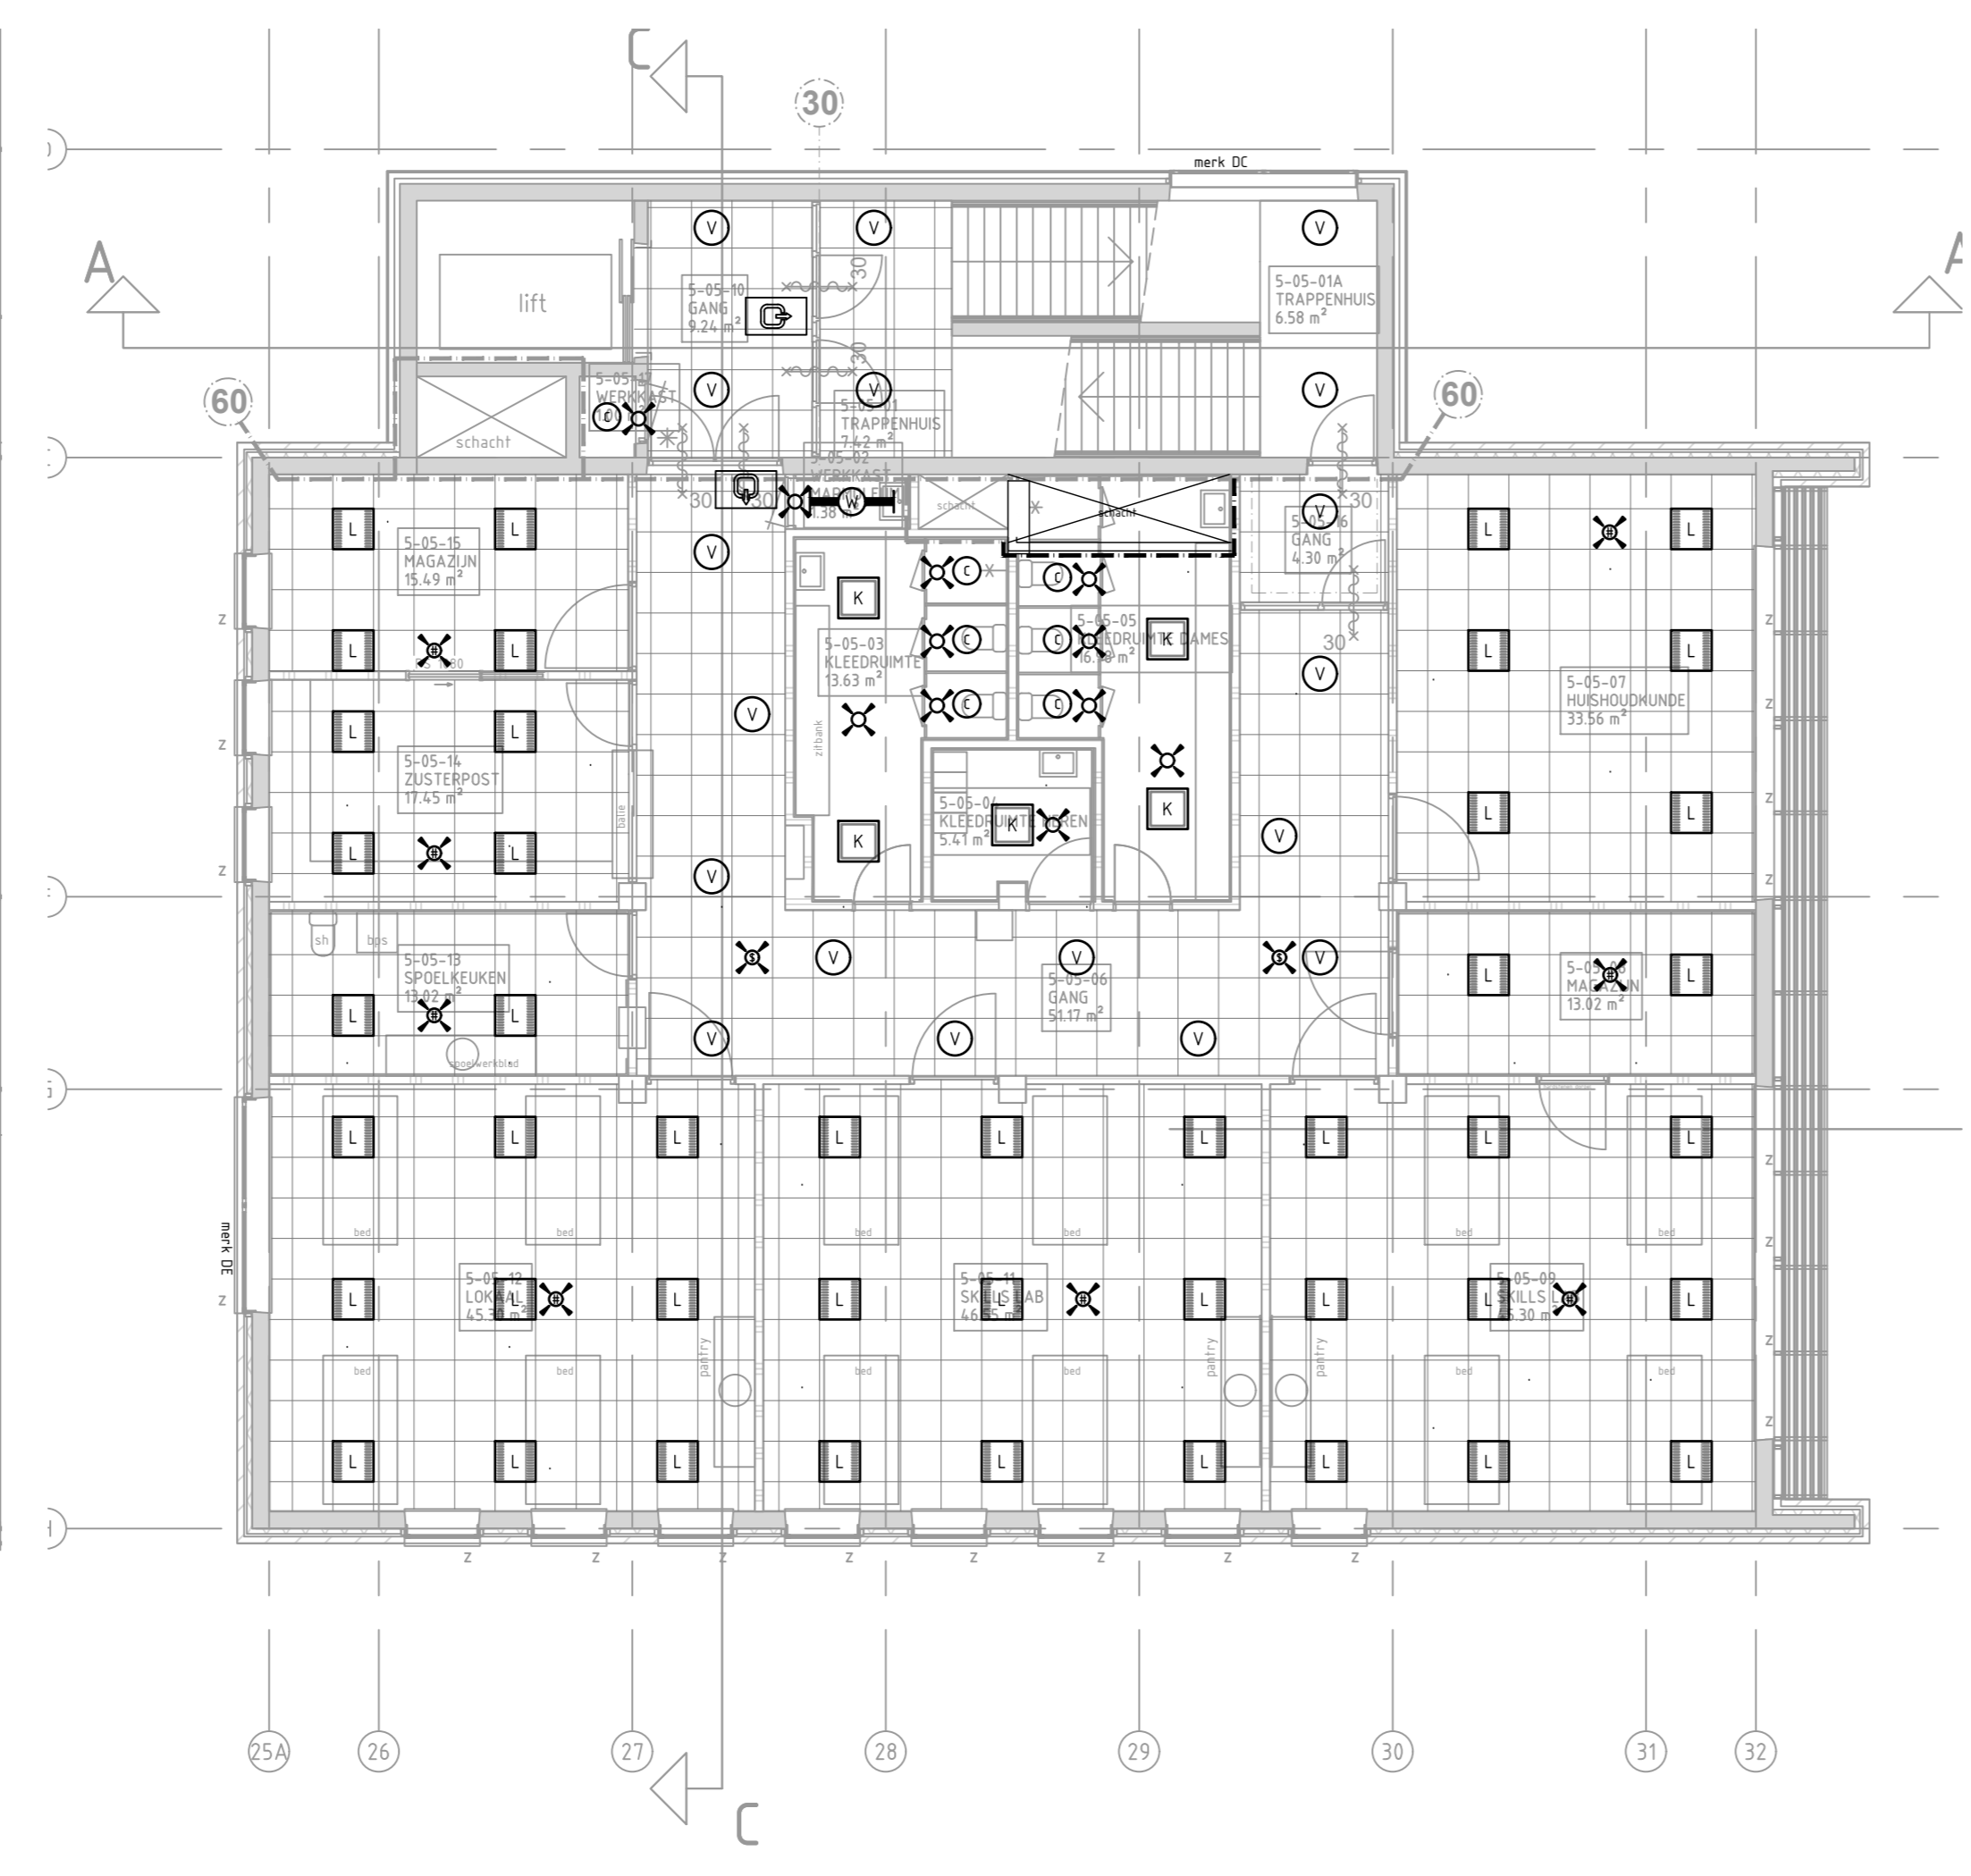

Verdieping 4

Verdieping 5

Verdieping 6

Verdieping 7

Verdieping 8

project DCTerra locatie Anne de Vries		Technisch Ontwerp	
opdrachtgever DCTerra		datum 21-9-24	
onderdeel Elektrotechnische installaties		schaal 1:100	
tekening Renovatie 4e - 8e verdieping		formaat A0	
ontwerp A		getekend LA	
ontwerp A		gewijzigd 5-12-24	
kenmerk 22.011		blad E4-8	
Dienstlocatie: 04 Postbus 528 3420 AM, Hazeer T 0852 - 466 700 F 0852 - 466 777 E info@nijboer-hage.nl www.nijboer-hage.nl		juni 05 - 02024 DC_A01_3_Installatieplan 11.1	